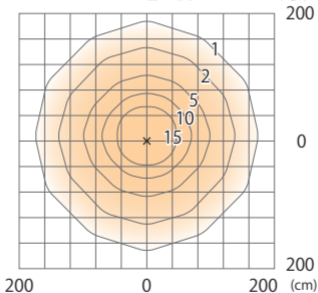

エバーアートポールライト 100V 11 型
HFD-D85A/Y/P/S/G/X

色温度:2700K 全光束:80lm

G.LよりH550mmに設置した場合

床面