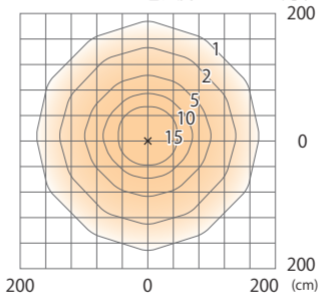

エバーアートポールライト 100V 11 型  
HFD-D85A/Y/P/S/G/X

色温度:2700K 全光束:80lm

G.LよりH550mmに設置した場合

床面