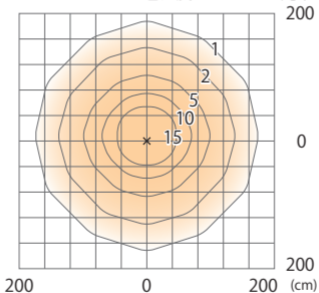

エバーアートポールライト 100V 11 型
HFD-D85A/Y/P/S/G/X

色温度:2700K 全光束:80lm

G.LよりH550mmに設置した場合

床面