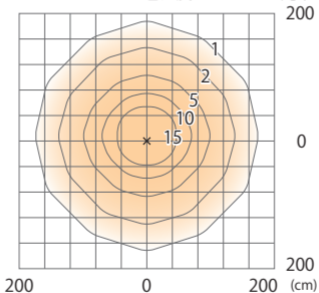

エバーアートポールライト 100V 11 型  
HFD-D85A/Y/P/S/G/X

色温度:2700K 全光束:80lm

G.LよりH550mmに設置した場合

床面