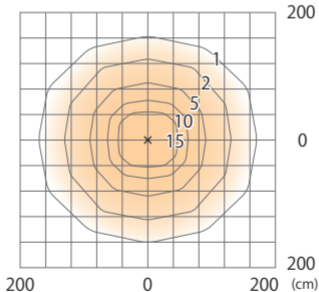

エバーアートポールライト 100V 12型
HFD-D86P/N/R/S/G/K

色温度:2700K 全光束:70lm

G.LよりH550mmに設置した場合

床面