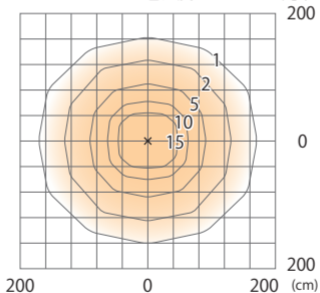

エバーアートポールライト 100V 12型
HFD-D86P/N/R/S/G/K

色温度:2700K 全光束:70lm

G.LよりH550mmに設置した場合

床面