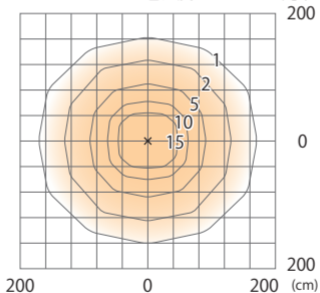

エバーアートポールライト 100V 12 型
HFD-D86P/N/R/S/G/K

色温度:2700K 全光束:70lm

G.LよりH550mmに設置した場合

床面