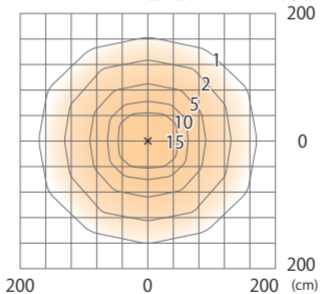

エバーアートポールライト 100V 12 型  
HFD-D86P/N/R/S/G/K

色温度:2700K 全光束:70lm

G.LよりH550mmに設置した場合

床面