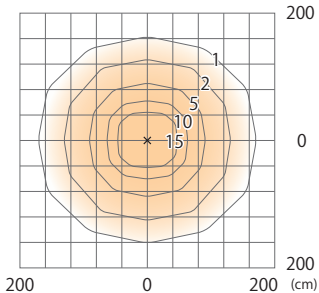

エバーアートポールライト 100V 12型
HFD-D86P/N/R/S/G/K

色温度:2700K 全光束:70lm

G.LよりH550mmに設置した場合

床面