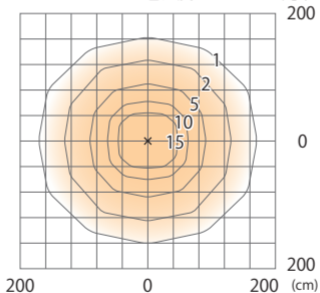

エバーアートポールライト 100V 12型  
HFD-D86P/N/R/S/G/K

色温度:2700K 全光束:70lm

G.LよりH550mmに設置した場合

床面