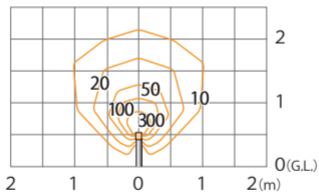

エバーアートポールライト 100V 13型
(HFD-D87A/Y/P/S/G/X)

色温度:2700K 全光束:135lm

G.L.よりH550mmに設置した場合

鉛直面