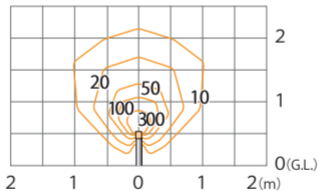

エバーアートポールライト 100V 13型  
(HFD-D87A/Y/P/S/G/X)

色温度:2700K 全光束:135lm

G.L.よりH550mmに設置した場合

**鉛直面**