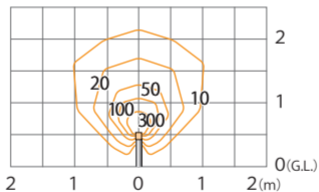

エバーアートポールライト 100V 13型  
(HFD-D87A/Y/P/S/G/X)

色温度:2700K 全光束:135lm

G.L.よりH550mmに設置した場合

**鉛直面**