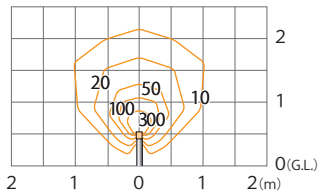

エバーアートポールライト 100V 13型  
(HFD-D87A/Y/P/S/G/X)

色温度:2700K 全光束:135lm

G.L.よりH550mmに設置した場合

**鉛直面**