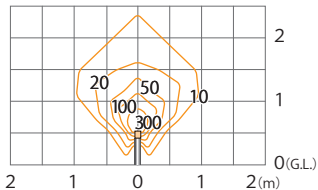

エバーアートポールライト100V 14型
HFD-D88P/N/R/S/G/K

色温度:2700K 全光束:120lm

G.LよりH550mmに設置した場合

鉛直面