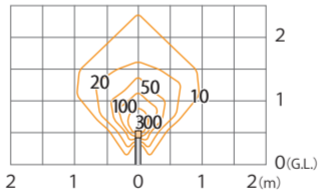

エバーアートポールライト100V 14型
HFD-D88P/N/R/S/G/K

色温度:2700K 全光束:120lm

G.LよりH550mmに設置した場合

鉛直面