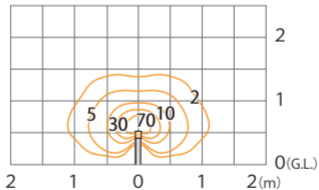

エバーアートポールライト 100V 15型  
HFD-D89A/Y/P/S/G/X

色温度:2700K 全光束:160lm

鉛直面