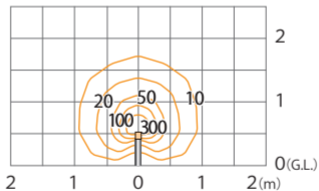

エバーアートポールライト 100V 16型
HFD-D90P/N/R/S/G/K

色温度:2700K 全光束:145lm

G.L.よりH550mmに設置した場合

鉛直面