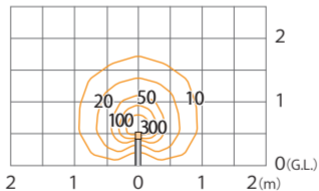

エバーアートポールライト 100V 16型  
HFD-D90P/N/R/S/G/K

色温度:2700K 全光束:145lm

G.L.よりH550mmに設置した場合

**鉛直面**