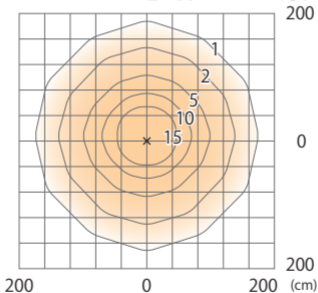

エバーアートポールライト 100V 17 型  
HFD-D91A/Y/P/S/G/X

色温度:2700K 全光束:80lm

G.LよりH550mmに設置した場合

床面