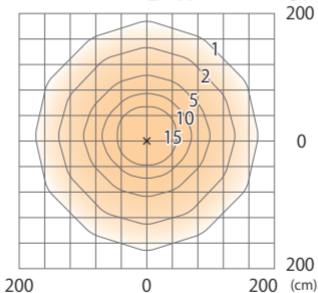

エバーアートポールライト 100V 17 型
HFD-D91A/Y/P/S/G/X

色温度:2700K 全光束:80lm

G.LよりH550mmに設置した場合

床面