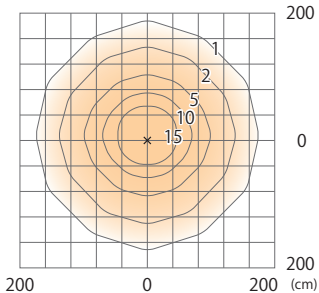

エバーアートポールライト 100V 17 型
HFD-D91A/Y/P/S/G/X

色温度:2700K 全光束:80lm

G.LよりH550mmに設置した場合

床面