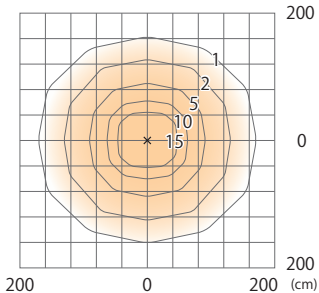

エバーアートポールライト 100V 18型
HFD-D92P/N/R/S/G/K

色温度:2700K 全光束:70lm

G.LよりH550mmに設置した場合

床面