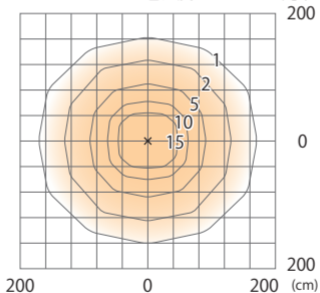

エバーアートポールライト 100V 18型  
HFD-D92P/N/R/S/G/K

色温度:2700K 全光束:70lm

G.LよりH550mmに設置した場合

床面