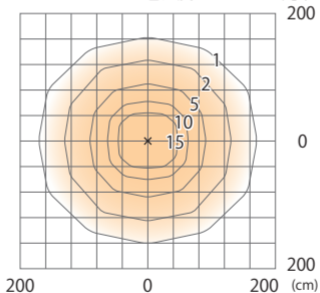

エバーアートポールライト 100V 18型
HFD-D92P/N/R/S/G/K

色温度:2700K 全光束:70lm

G.LよりH550mmに設置した場合

床面