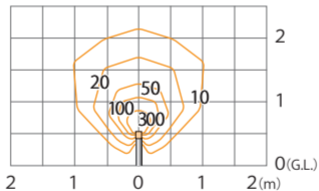

エバーアートポールライト 100V 19型
(HFD-D93A/Y/P/S/G/X)

色温度:2700K 全光束:135lm

G.L.よりH550mmに設置した場合

鉛直面