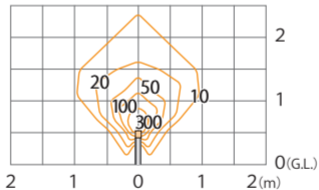

エバーアートポールライト100V 20型
HFD-D94P/N/R/S/G/K

色温度:2700K 全光束:120lm

G.LよりH550mmに設置した場合

鉛直面