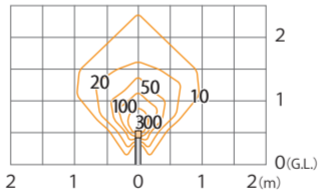

エバーアートポールライト100V 20型  
HFD-D94P/N/R/S/G/K

色温度:2700K 全光束:120lm

G.LよりH550mmに設置した場合

**鉛直面**