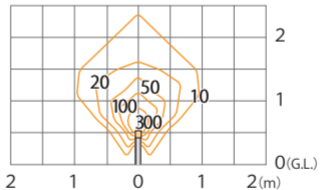

エバーアートポールライト100V 20型  
HFD-D94P/N/R/S/G/K

色温度:2700K 全光束:120lm

G.LよりH550mmに設置した場合

**鉛直面**