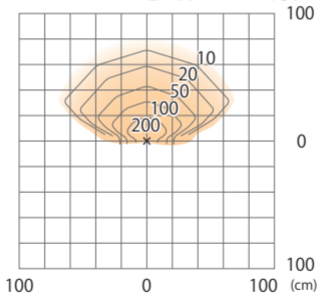

エバーアートポールライト 100V 8 型  
HFD-D95P/B/E/N/K/R

色温度:3000K 全光束:170lm

床面