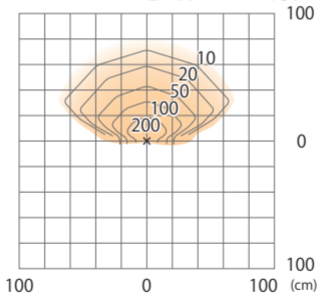

エバーアートポールライト 100V 8 型
HFD-D95P/B/E/N/K/R

色温度:3000K 全光束:170lm

床面