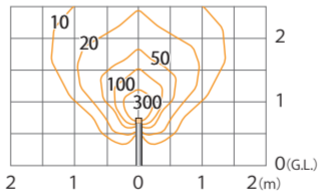

アートウッドボールライト18型 100V  
ダークパイン/ブラウンエボニー/ブラックエボニー  
(HFD-D96P/B/E)

色温度:2700K 全光束:230lm

鉛直面