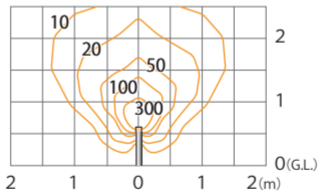

アートウッドボールライト20型 100V
ダークパイン/ブラウンエボニー/ブラックエボニー
(HFD-D97P/B/E)

色温度:2700K 全光束:230lm

鉛直面