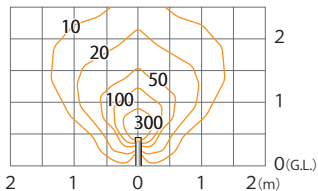

アートウッドボールライト22型 100V  
ダークパイン/ブラウンエボニー/ブラックエボニー  
(HFD-D98P/B/E)

色温度:2700K 全光束:230lm

鉛直面