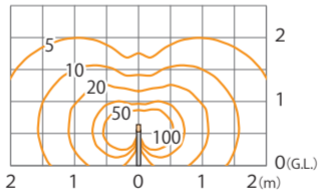

■ シンプルLEDホーライト12型 ステンレス(電球色)
(HFD-L02SA)

色温度:2700K 全光束:240lm

鉛直面