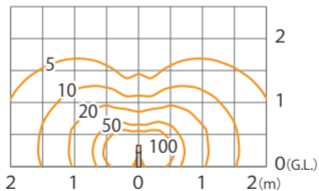

■ シンプルLEDホーライト13型 ステップ(電球色)
(HFD-L03SA)

色温度:2700K 全光束:240lm

鉛直面