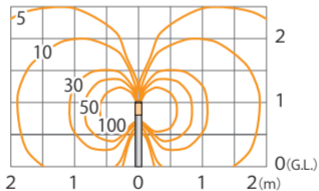

■ シンボルLEDホーライト 5 型 4W
ステンレスブラケット
(HFD-L04SA/BA)

色温度:3000K 全光束:300lm

鉛直面