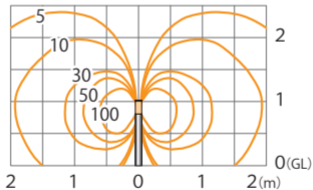

■ シンプルLEDホールライト5型 5.3W ステンレス/ブラック/ステンレス照度センサ付
(HFD-L04SB/L04BB/L1SSB)

色温度:3000K 全光束:338lm

鉛直面