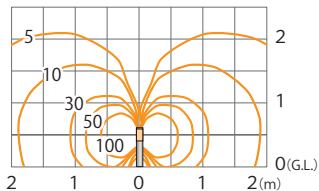

■ シンプルLEDホーライト6型 4W  
ステンレスブラケット  
(HFD-L05SA/BA)

色温度:3000K 全光束:300lm

鉛直面