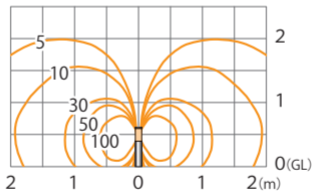

■ シンプルLEDホーライト6型 5.3W ステンレス/ブラック/ステンレス照度センサ付  
(HFD-L05SB/L05BB/L2SSB)

色温度:3000K 全光束:338lm

鉛直面