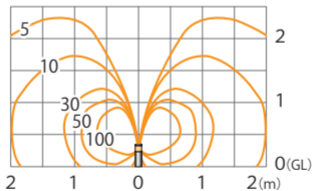

■ シンプルLEDホーライト7型 8W ステンレス/ブラック
(HFD-L06SC/L06BC)

色温度:3000K 全光束:410lm

鉛直面