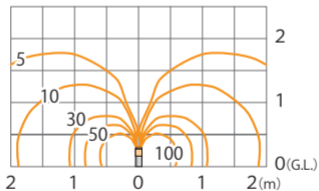

■ シン°ルLEDホ°ルライト7型 4W
ステンレスブラケット
(HFD-L06SA/BA)

色温度:3000K 全光束:316lm

鉛直面