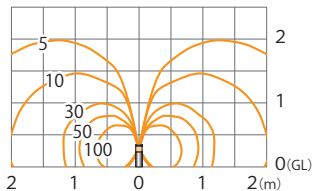

■ シンプルLEDホーライト7型 5.3W ステンレスブラック  
(HFD-L06SB/L06BB)

色温度:3000K 全光束:308lm

鉛直面