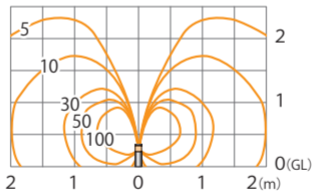

■ シンプルLEDホーライト7型 8W ステンレス/ブラック
(HFD-L06SC/L06BC)

色温度:3000K 全光束:410lm

鉛直面