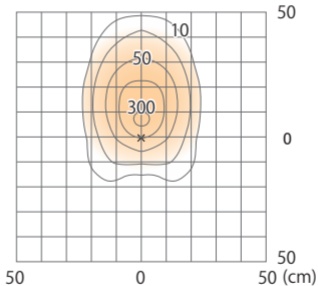

■スタイルポールライト4型
シルバー/ブラック/人感センサー付
(HFD-L12S/L12B/D07S/D07K)

色温度：2900K 全光束：147lm

※反射板の角度を水平より25° 傾けた場合の照度です。

床面