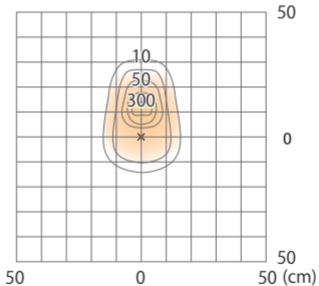

■スタイルポールライト5型 シルバー/ブラック
(HFD-L13S/L13B)

色温度：2900K 全光束：147lm

※反射板の角度を水平より25° 傾けた場合の照度です。

床面