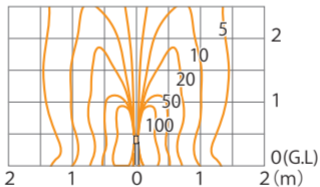

■スタイルボールライト7型
シルバー/ブラック
(HFD-L15S/L15B)

色温度：2900K 全光束：177lm

鉛直面