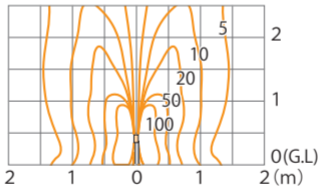

■スタイルポールライト7型
シルバー/ブラック
(HFD-L15S/L15B)

色温度：2900K 全光束：177lm

鉛直面