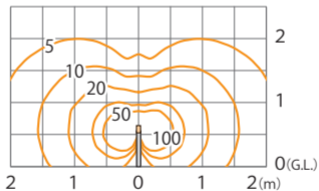

■ シンプルLEDホーライトガラス1型 (電球色)
マリーフロア/ジェルオンジ/レイクパル
(HFD-L16YA/OA/BA) 色温度:2700K 全光束:240lm

鉛直面