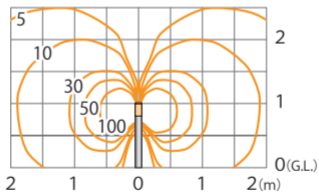

■ シンプルLEDホーライト 5 型 4W ステンレス 照度センサー付  
(HFD-L1SSA)

色温度:3000K 全光束:300lm

鉛直面